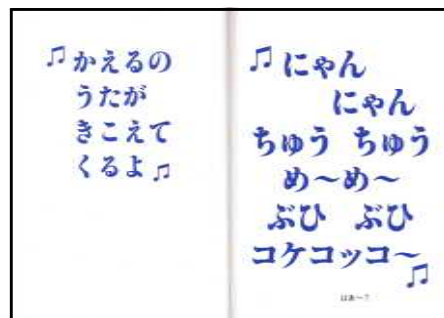

『くれよんのくろくん』 なかやみわ作・絵

R. K

この絵本はクレヨンの「色」を用いて、みんな違ってみんな良いという個性の大切さを教えてくれます。子どもがあまり使わない「黒」という色の良さや、使い方の工夫を絵本を通して知ることができます。私はこの絵本を部分実習で読み聞かせしました。子どもたちも大好きな絵本で喜んで聞いてくれ、個性の大切さを伝えることができました。絵が可愛く、読みやすいのでみなさんにぜひ紹介したいと思いました。

(童心社 2001)

『えがないえほん』 B・J・ノヴァク著・大友剛訳

Y. U

この絵本はタイトルのおり絵がありません。ユニークな擬音やフレーズが文字だけで書かれているのですが、6月の教育実習で読み聞かせすると、子どもたちはその言葉が面白くて大喜び。カラフルな色で書かれた文字にも反応してくれました。「この本を持っている」という子もいました。何度読んでも面白いのか、大笑いしていました。擬音が多いので読むのに練習が必要ですが、大人も楽しめる絵本です。よかったら実習で読んでみてください。

(早川書房 2017)